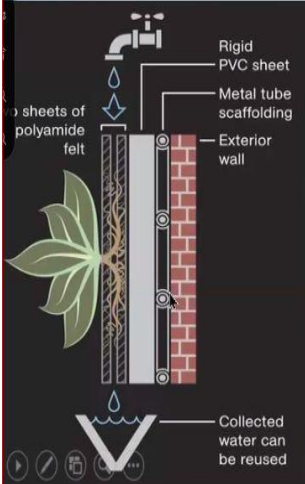

[#आजादीकाअमृतमहोत्सव](#)

8. हरी छत(Green Roof)

ऊर्ध्वाधर चेहरे पर चढ़ते हैं, जबकि हरी दीवारें विभिन्न प्रकार की पौधों की प्रजातियों को समायोजित कर सकती हैं हरी दीवारों को घर के अंदर या बाहर लगाया जा सकता है; फ्रीस्टैंडिंग इंस्टॉलेशन के रूप में या मौजूदा होस्ट दीवारों से जुड़ा हुआ है; और विभिन्न आकारों में लागू होता है।