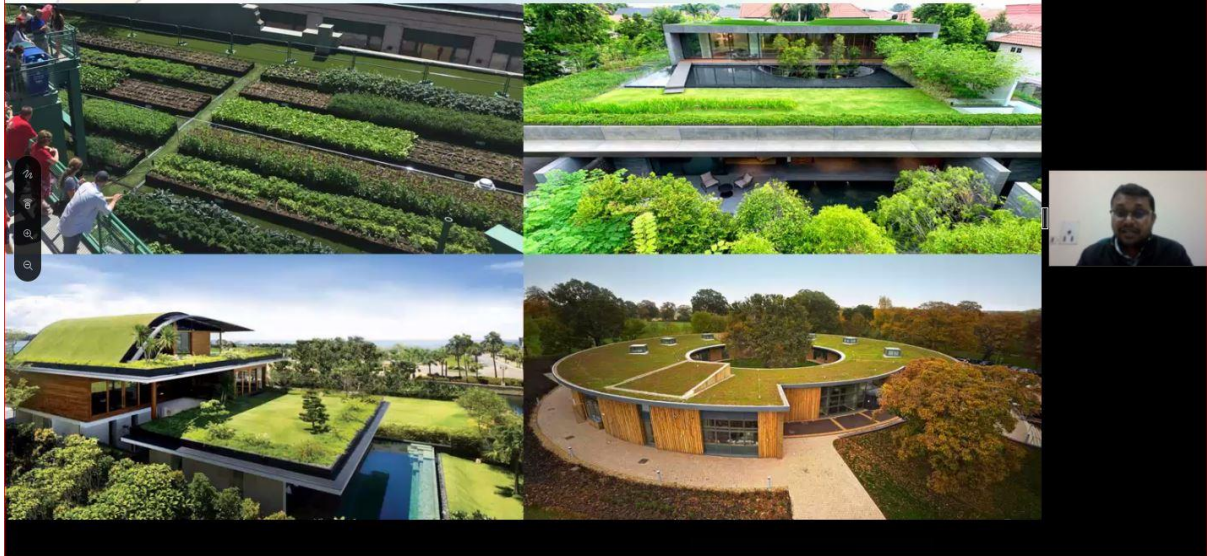

आजादी का अमृत महोत्सव (India@75) कार्यक्रम के दौरान दिनांक 07.12.2021 को केन्द्रीय मृदा एवं सामग्री अनुसंधानशाला में "पर्यावरण के अनुकूल और टिकाऊ शहर बनाने के अभिनव तरीके" के विषय पर श्री ललित सोलंकी, वैज्ञानिक 'बी' द्वारा ऑनलाइन भाषण दिया गया ।

[#आजादीकाअमृतमहोत्सव](#)

8. हरी छत(Green Roof)

ऊर्ध्वाधर चेहरे पर चढ़ते हैं, जबकि हरी दीवारें विभिन्न प्रकार की पौधों की प्रजातियों को समायोजित कर सकती हैं हरी दीवारों को घर के अंदर या बाहर लगाया जा सकता है; फ्रीस्टैंडिंग इंस्टॉलेशन के रूप में या मौजूदा होस्ट दीवारों से जुड़ा हुआ है; और विभिन्न आकारों में लागू होता है।

4. शहरी खेत (Urban Farms)