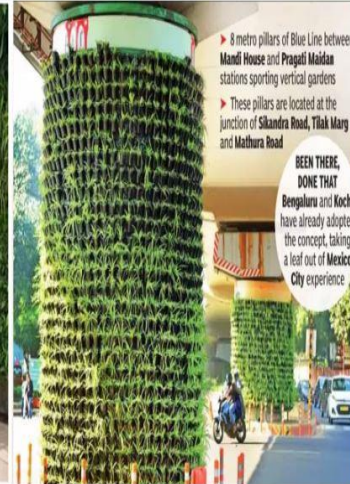

आजादी का अमृत महोत्सव (India@75) कार्यक्रम के दौरान दिनांक 07.12.2021 को केन्द्रीय मृदा एवं सामग्री अनुसंधानशाला में "पर्यावरण के अनुकूल और टिकाऊ शहर बनाने के अभिनव तरीके" के विषय पर श्री ललित सोलंकी, वैज्ञानिक 'बी' द्वारा ऑनलाइन भाषण दिया गया ।

[#आजादीकाअमृतमहोत्सव](#)

8. हरी छत(Green Roof)

ऊर्ध्वाधर चेहरे पर चढ़ते हैं, जबकि हरी दीवारें विभिन्न प्रकार की पौधों की प्रजातियों को समायोजित कर सकती हैं हरी दीवारों को घर के अंदर या बाहर लगाया जा सकता है; फ्रीस्टैंडिंग इंस्टॉलेशन के रूप में या मौजूदा होस्ट दीवारों से जुड़ा हुआ है; और विभिन्न आकारों में लागू होता है।